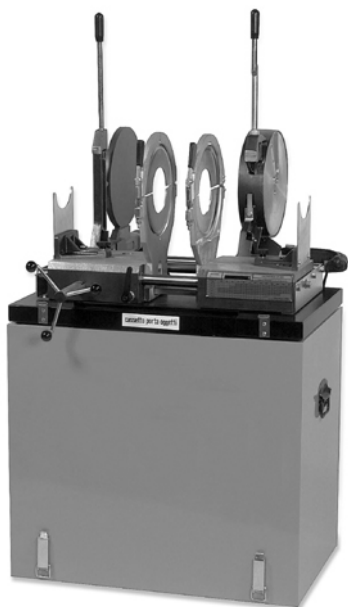

Stroj za sočno varjenje 250 C

Referenca	Kg	L	d1	H	B
49 30 00	123,000	835	75-250	760	565