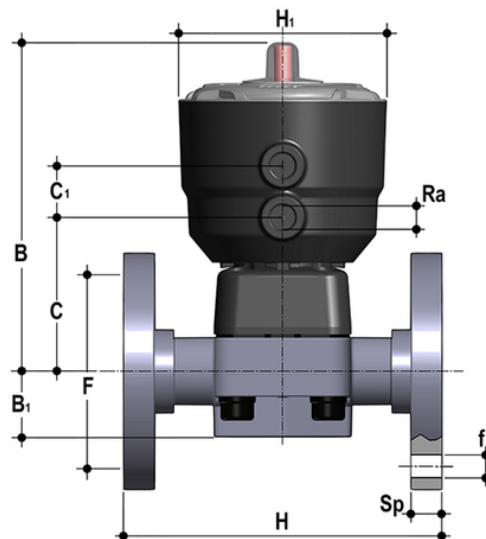

DKOC/CP DA – Supapă cu diafragmă cu 2 căi acționată pneumatic PN 10 DN 15:65

DKOC/CP DA – Supapă cu diafragmă cu 2 căi acționată pneumatic PN 10 DN 15:65

Referință

DKOCDA020E

DKOCDA025E

DKOCDA032E

DKOCDA040E

DKOCDA050E

DKOCDA063E

DKOCDA075E

DKOC/CP DA – Supapă cu diafragmă cu 2 căi acționată pneumatic PN 10 DN 15:65

Referință

DKOCDA020F

DKOCDA025F

DKOCDA032F

DKOCDA040F

DKOCDA050F

DKOCDA063F

DKOCDA075F

DKOC/CP DA – Supapă cu diafragmă cu 2 căi acționată pneumatic PN 10 DN 15:65

DKOC/CP DA – Supapă cu diafragmă cu 2 căi acționată pneumatic PN 10 DN 15:65

Referință
DKOCDA020P
DKOCDA025P
DKOCDA032P
DKOCDA040P
DKOCDA050P
DKOCDA063P
DKOCDA075P