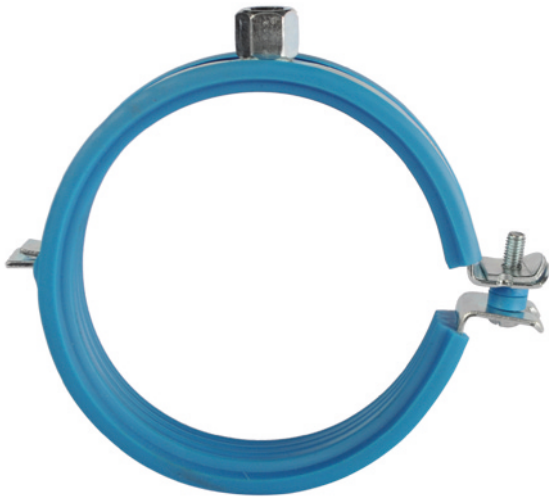

# Suport cu căptușeală din cauciuc (metal)

Referință	Q	DN
POB-STL-040-000	50	40
POB-STL-050-000	50	50
POB-STL-075-000	30	75
POB-STL-090-000	30	90
POB-STL-110-000	25	110
POB-STL-125-000	8	125
POB-STL-160-000	8	160
POB-STL-200-000	8	200