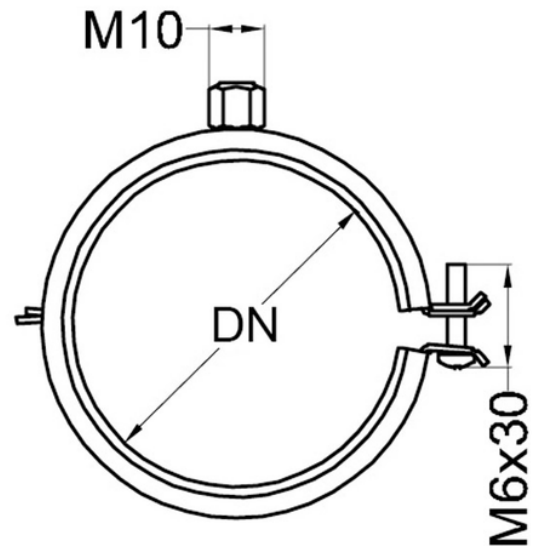

# Suport cu căptușeală din cauciuc (metal)

Referință	Q	DN
POB-STL-040-000	50	40
POB-STL-050-000	50	50
POB-STL-075-000	30	75
POB-STL-090-000	30	90
POB-STL-110-000	25	110
POB-STL-125-000	8	125
POB-STL-160-000	8	160
POB-STL-200-000	8	200