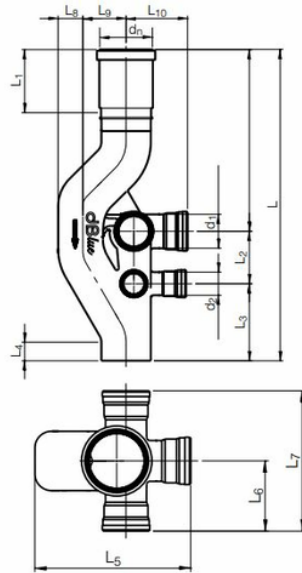

Stivă-aerator

DN [mm]	d ₁	d ₂	L [mm]	L ₁	L ₂	L ₃	L ₄	L ₅	L ₆	L ₇	L ₈	L ₉	L ₁₀		
110	110	75	956	256	170	240	60	344	159			313	55	130	159
160	110	75	1010	256	170	250	60	404	179			358	80	140	184

Referință	Q
VVEN-110-110-75D	1
VVEN-160-110-75D	1