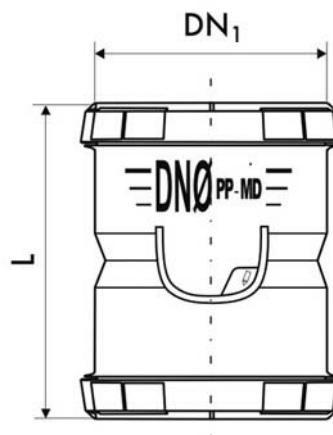

Priză dublă

Referință	Kg	L	Q	DN 1
VMD-040-000-00D	0,054	95	20	40
VMD-050-000-00D	0,070	100	20	50
VMD-075-000-00D	0,114	104	20	75
VMD-090-000-00D	0,180	111	15	90
VMD-110-000-00D	0,258	116	6	110
VMD-125-000-00D	0,378	120	8	125
VMD-160-000-00D	0,688	140	6	160
VMD-200-000-00D	0,688	217	6	200