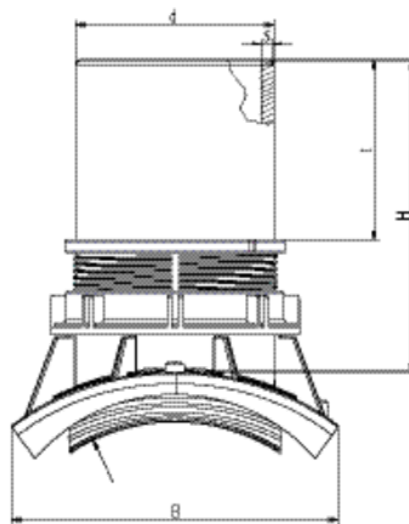

ASA MULTI

Conector de conectare la țevi de lut și beton

Referință	d	B	s	t	Greutate, kg	BX	PU
682650	160	265	9,5	146	2,700	5	40
682651	160	265	9,5	146	2,800	5	40
682651	160	265	9,5	146	2,800	5	40