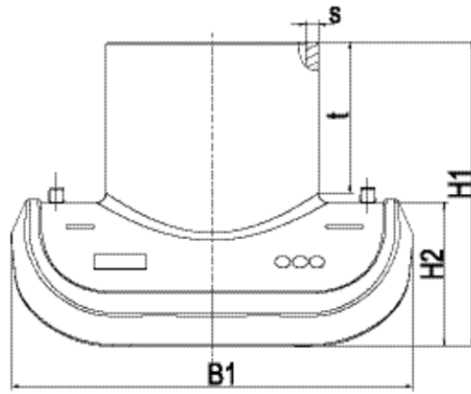

ASA VL 225

Șaua de încărcare cu vid pentru canalizare

Referință	d ₁	d ₂	B1	H1	H2	s	t	Greutate, kg	BX	PU
682640	355	225	425	322	152	13,4	144	3,090	1	4
682641	450	225	425	287	117	13,4	144	3,090	1	6
682642	560	225	425	277	107	13,4	144	3,090	1	6
682643	630	225	425	263	96	13,4	144	3,090	1	6