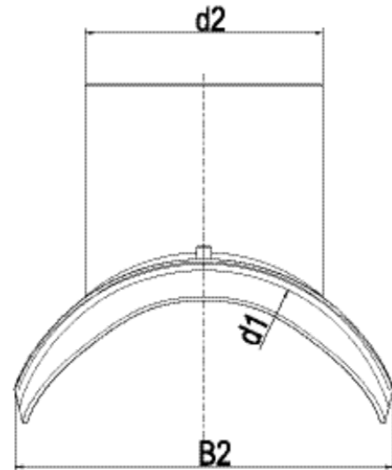

ASA VL 225

Șaua de încărcare cu vid pentru canalizare

Referință	d ₁	d ₂	B1	H1	H2	s	t	Greutate, kg	BX	PU
682640	355	225	425	322	152	13,4	144	3,090	1	4
682641	450	225	425	287	117	13,4	144	3,090	1	6
682642	560	225	425	277	107	13,4	144	3,090	1	6
682643	630	225	425	263	96	13,4	144	3,090	1	6