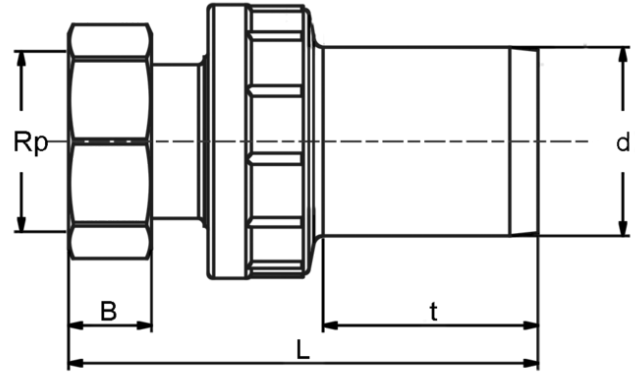

UAM ET

Adaptor universal de tranziție HD-PE/alama cu piuliță de îmbinare liberă cu filet interior

Referință	d	B	L	t	Greutate, kg	BX	PU
616655	32	15	120	47	0,240	30	1080
616627	50	22	150	57	0,640	16	576